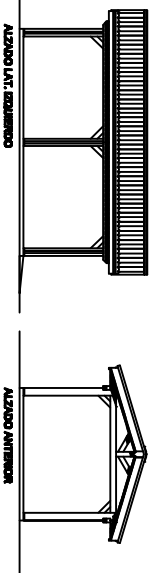

GARAJE TIPO CR
 MEDIDAS: 3,50 X 6,00
 SUP. = 21,00 M²

GARAJE TIPO AB
 MEDIDAS: 3,50 X 6,00
 SUP. = 21,00 M²

GARAJE TIPO SA
 MEDIDAS: 3,50 X 6,00
 SUP. = 21,00 M²

GARAJE TIPO CR
 MEDIDAS: 6,00 X 6,00
 SUP. = 36,00 M²

GARAJE TIPO AB
 MEDIDAS: 6,00 X 6,00
 SUP. = 36,00 M²

GARAJE TIPO SA
 MEDIDAS: 6,00 X 6,00
 SUP. = 36,00 M²