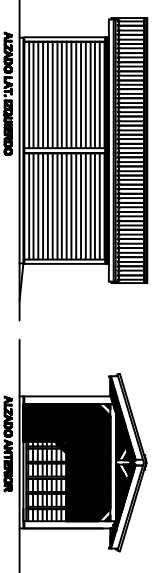

GARAJE TIPO CR
 MEDIDAS: 3,50 X 6,00
 SUP. = 21,00 M²

GARAJE TIPO AB
 MEDIDAS: 3,50 X 6,00
 SUP. = 21,00 M²

GARAJE TIPO SA
 MEDIDAS: 3,50 X 6,00
 SUP. = 21,00 M²

GARAJE TIPO CR
 MEDIDAS: 6,00 X 6,00
 SUP. = 36,00 M²

GARAJE TIPO AB
 MEDIDAS: 6,00 X 6,00
 SUP. = 36,00 M²

GARAJE TIPO SA
 MEDIDAS: 6,00 X 6,00
 SUP. = 36,00 M²