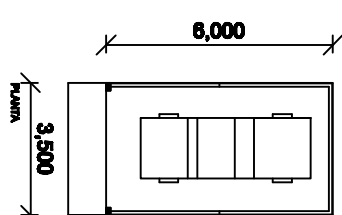

GARAJE TIPO CR
 MEDIDAS: 3,50 X 6,00
 SUP. = 21,00 M²

GARAJE TIPO AB
 MEDIDAS: 3,50 X 6,00
 SUP. = 21,00 M²

GARAJE TIPO SA
 MEDIDAS: 3,50 X 6,00
 SUP. = 21,00 M²

GARAJE TIPO CR
 MEDIDAS: 6,00 X 6,00
 SUP. = 36,00 M²

GARAJE TIPO AB
 MEDIDAS: 6,00 X 6,00
 SUP. = 36,00 M²

GARAJE TIPO SA
 MEDIDAS: 6,00 X 6,00
 SUP. = 36,00 M²