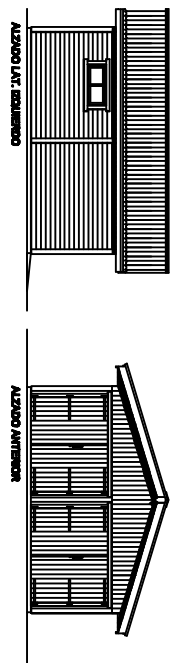

GARAJE TIPO CR
 MEDIDAS: 3,50 X 6,00
 SUP. = 21,00 M²

GARAJE TIPO AB
 MEDIDAS: 3,50 X 6,00
 SUP. = 21,00 M²

GARAJE TIPO SA
 MEDIDAS: 3,50 X 6,00
 SUP. = 21,00 M²

GARAJE TIPO CR
 MEDIDAS: 6,00 X 6,00
 SUP. = 36,00 M²

GARAJE TIPO AB
 MEDIDAS: 6,00 X 6,00
 SUP. = 36,00 M²

GARAJE TIPO SA
 MEDIDAS: 6,00 X 6,00
 SUP. = 36,00 M²