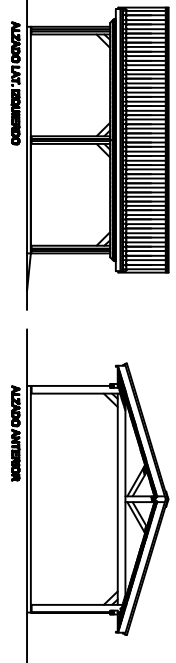

GARAJE TIPO CR
 MEDIDAS: 3,50 X 6,00
 SUP. = 21,00 M²

GARAJE TIPO AB
 MEDIDAS: 3,50 X 6,00
 SUP. = 21,00 M²

GARAJE TIPO SA
 MEDIDAS: 3,50 X 6,00
 SUP. = 21,00 M²

GARAJE TIPO CR
 MEDIDAS: 6,00 X 6,00
 SUP. = 36,00 M²

GARAJE TIPO AB
 MEDIDAS: 6,00 X 6,00
 SUP. = 36,00 M²

GARAJE TIPO SA
 MEDIDAS: 6,00 X 6,00
 SUP. = 36,00 M²