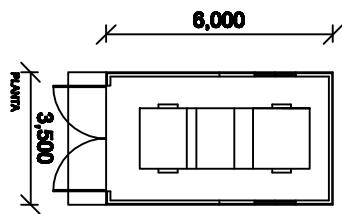

GARAJE TIPO CR
 MEDIDAS: 3,50 X 6,00
 SUP. = 21,00 M²

GARAJE TIPO AB
 MEDIDAS: 3,50 X 6,00
 SUP. = 21,00 M²

GARAJE TIPO SA
 MEDIDAS: 3,50 X 6,00
 SUP. = 21,00 M²

GARAJE TIPO CR
 MEDIDAS: 6,00 X 6,00
 SUP. = 36,00 M²

GARAJE TIPO AB
 MEDIDAS: 6,00 X 6,00
 SUP. = 36,00 M²

GARAJE TIPO SA
 MEDIDAS: 6,00 X 6,00
 SUP. = 36,00 M²