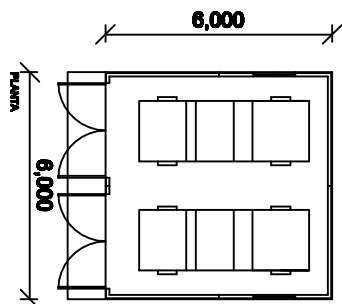

GARAJE TIPO CR
 MEDIDAS: 3,50 X 6,00
 SUP. = 21,00 M²

GARAJE TIPO AB
 MEDIDAS: 3,50 X 6,00
 SUP. = 21,00 M²

GARAJE TIPO SA
 MEDIDAS: 3,50 X 6,00
 SUP. = 21,00 M²

GARAJE TIPO CR
 MEDIDAS: 6,00 X 6,00
 SUP. = 36,00 M²

GARAJE TIPO AB
 MEDIDAS: 6,00 X 6,00
 SUP. = 36,00 M²

GARAJE TIPO SA
 MEDIDAS: 6,00 X 6,00
 SUP. = 36,00 M²