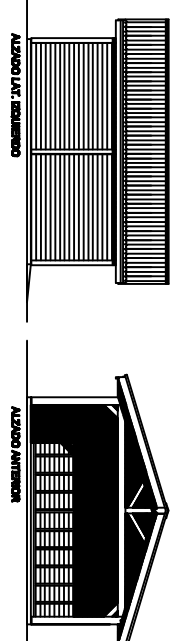

GARAJE TIPO CR
 MEDIDAS: 3,50 X 6,00
 SUP. = 21,00 M²

GARAJE TIPO AB
 MEDIDAS: 3,50 X 6,00
 SUP. = 21,00 M²

GARAJE TIPO SA
 MEDIDAS: 3,50 X 6,00
 SUP. = 21,00 M²

GARAJE TIPO CR
 MEDIDAS: 6,00 X 6,00
 SUP. = 36,00 M²

GARAJE TIPO AB
 MEDIDAS: 6,00 X 6,00
 SUP. = 36,00 M²

GARAJE TIPO SA
 MEDIDAS: 6,00 X 6,00
 SUP. = 36,00 M²