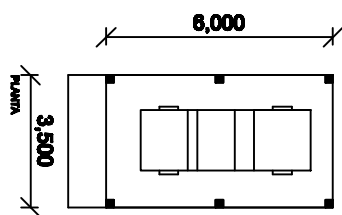

GARAJE TIPO CR
 MEDIDAS: 3,50 X 6,00
 SUP. = 21,00 M²

GARAJE TIPO AB
 MEDIDAS: 3,50 X 6,00
 SUP. = 21,00 M²

GARAJE TIPO SA
 MEDIDAS: 3,50 X 6,00
 SUP. = 21,00 M²

GARAJE TIPO CR
 MEDIDAS: 6,00 X 6,00
 SUP. = 36,00 M²

GARAJE TIPO AB
 MEDIDAS: 6,00 X 6,00
 SUP. = 36,00 M²

GARAJE TIPO SA
 MEDIDAS: 6,00 X 6,00
 SUP. = 36,00 M²