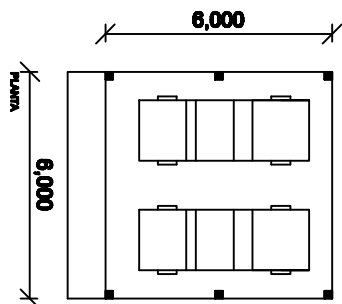

GARAJE TIPO CR
 MEDIDAS: 3,50 X 6,00
 SUP. = 21,00 M²

GARAJE TIPO AB
 MEDIDAS: 3,50 X 6,00
 SUP. = 21,00 M²

GARAJE TIPO SA
 MEDIDAS: 3,50 X 6,00
 SUP. = 21,00 M²

GARAJE TIPO CR
 MEDIDAS: 6,00 X 6,00
 SUP. = 36,00 M²

GARAJE TIPO AB
 MEDIDAS: 6,00 X 6,00
 SUP. = 36,00 M²

GARAJE TIPO SA
 MEDIDAS: 6,00 X 6,00
 SUP. = 36,00 M²